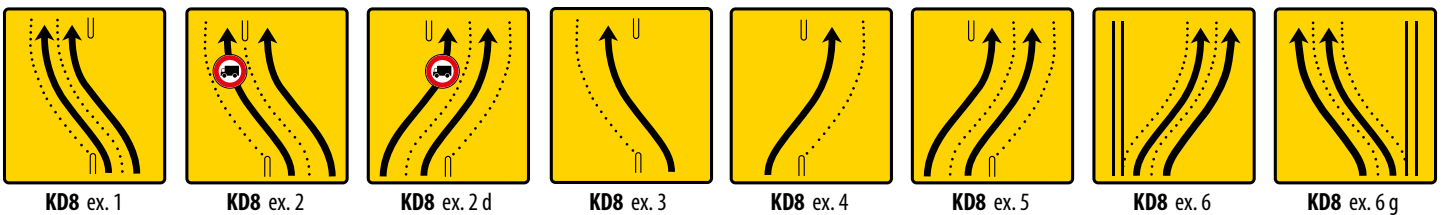

KD8 - Changement de chaussée