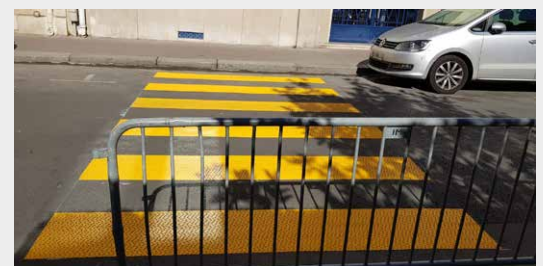

# BARRIERE DE POLICE ACIER

Cette barrière est l'équipement indispensable pour la canalisation temporaire des effectifs. Elle peut être utilisée en guise de barrière de manifestation, barrière de police, barrière de foule... Son système d'accroche permet de créer facilement des espaces protégés sur de nombreux mètres linéaires. La manipulation est facile et le rangement optimisé grâce aux pieds décalés. En acier galvanisé, cette barrière est très robuste et résiste aux intempéries. Protection COVID : ces barrières vous aideront à créer temporairement des espaces afin d'optimiser la distanciation sociale dans les lieux publics extérieurs.