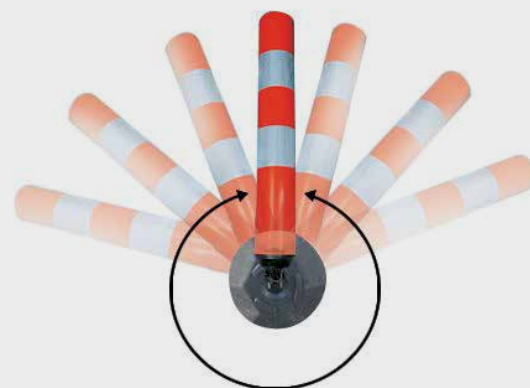

LES + PRODUITS

- ◆ Excellente durée de vie
- ◆ Base articulée 360 °
- ◆ Facilité de pose

BALISES

✓ VENTE

BALISES ARTICULEES

Les balises articulées servent de délimitation d'obstacles temporaires ou de chantier et de renforcement du marquage temporaire ou permanent. En cas de choc, la balise s'écarte, puis elle reprend sa position immédiatement. Se visse au sol par boulon à expansion ou bien se colle à la résine bi-composant.

CARACTÉRISTIQUES TECHNIQUES

Code article	Couleur	H (mm)	Ø (mm)
BALI00035	Jaune	500	100
BALI00031	Jaune	750	100
BALI00039	Jaune	1000	100
BALI00037	Vert	500	100
BALI00033	Vert	750	100
BALI00036	Blanc	500	100
BALI00032	Blanc	750	100
BALI00034	Orange	500	100
BALI00102	Orange	750	100
BALI00038	Orange	1000	100

Matériau PVC

Fixation par boulon à expansion ou avec résine afin d'éviter de percer

Film rétro réfléchissant

ACCESSOIRE

Code article	Désignation	Ø (mm)
BAFX00001	Base de fixation avec balise articulée	300

Matériau Caoutchouc recyclé

Splitée ou bien collée à la résine bi-composants

Couleur : noir

ACCESSOIRE

Base de fixation