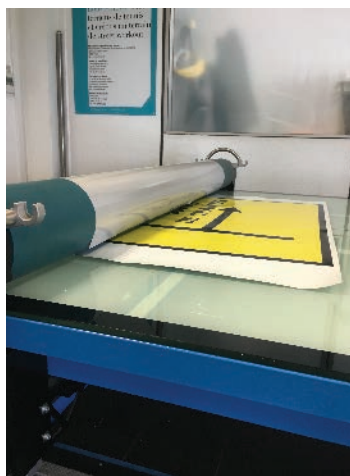

CAUPAMAT

LOCATION / VENTE D'ÉQUIPEMENT DE CHANTIER
BTP / SIGNALISATION

ATELIER IMPRESSION NUMERIQUE

CAUPAMAT a mis en place un atelier d'impression numérique à votre service. Vos demandes particulières de panneaux de chantier sont traitées avec réactivité.

- Réactivité
- Flexibilité
- Choix des matières
- Conception de maquette
- Découpe sur mesure
- Conseil personnalisé

Quelques réalisations ...

114-134, avenue Laurent Cely - 92230 Gennevilliers
t. +33 (0)1 47 90 91 92 f. +33 (0)1 47 90 72 60
contact@caupamat.fr - www.caupamat.fr